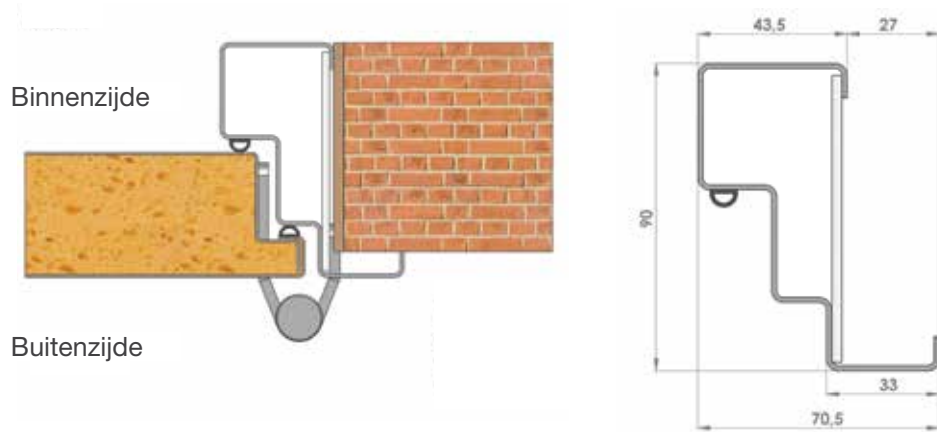

Frame varianten

VERSTEKFRAME MET AANSLAG, BUITENDRAAIEND (MO)