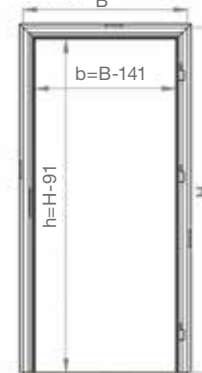

Deurafmetingen :

Standaard

- 890 x 1990
- 890 x 2090
- 990 x 1990
- 990 x 2090

Buiten standaard :

- Breedte 700 ÷ 1150
- Hoogte 1700 ÷ 2250

Model **RD40 HOME**
Kleur buitenzijde **Golden Oak**
Handgreep **HLA**
Decoratie **Geborsteld aluminium**

Binnenzijde B

ENKELE AFDICHTINGSDORPEL, BINNENDRAAIEND (IS)

DOORGANG

LI-IS

MI frame

LI frame

ZONDER DORPEL, BINNENDRAAIEND (IW)

DOORGANG

LI-IW

MI frame

LI frame

Buitenzijde B

Binnenzijde B

Buitenzijde B

Binnenzijde B

Specificaties