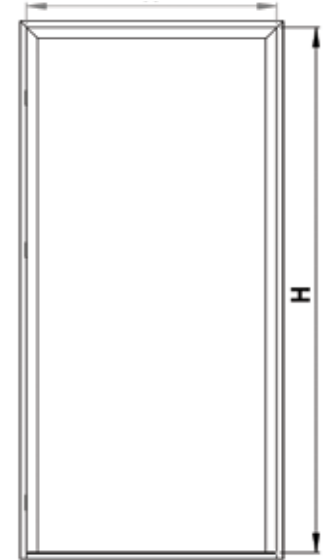

Binnenzijde B