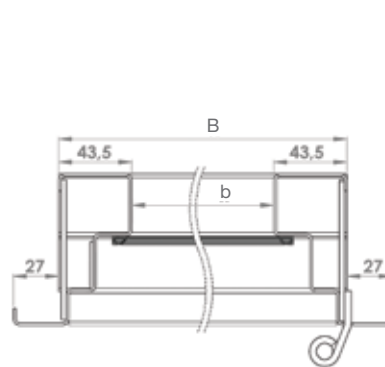

Binnenzijde