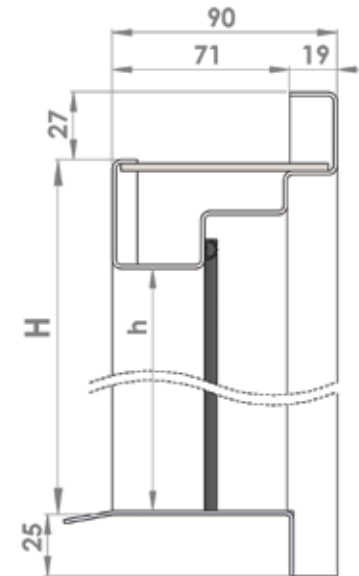

Deurafmetingen :

Standaard

- 890 x 1990
- 890 x 2090
- 990 x 1990
- 990 x 2090

Buiten standaard :

- Breedte 700 ÷ 1150
- Hoogte 1700 ÷ 2250

Model **RD40 HOME**
Kleur buitenzijde **Golden Oak**
Handgreep **HLA**
Decoratie **Geborsteld aluminium**

LO-OS2

Binnenzijde

Buitenzijde

VERSTEKFRAME MET AANSLAG, BUITENDRAAIEND (OM)

DOORGANG

MO-OM

Buitenzijde

Binnenzijde B