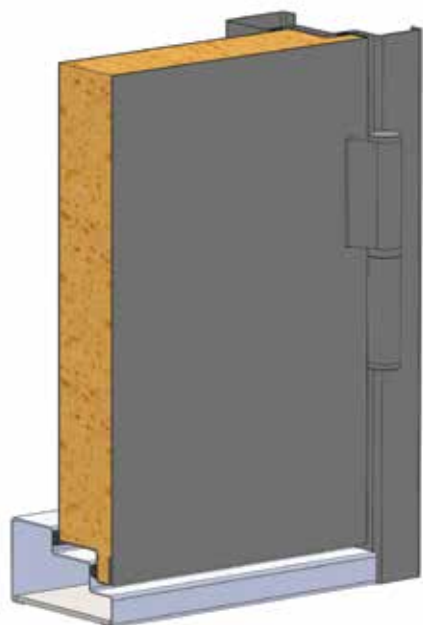

Dorpels en specificaties

DUBBELE AFDICHTINGSDORPEL, BUITENDRAAIEND (OD)

DOORGANG

MO-OD