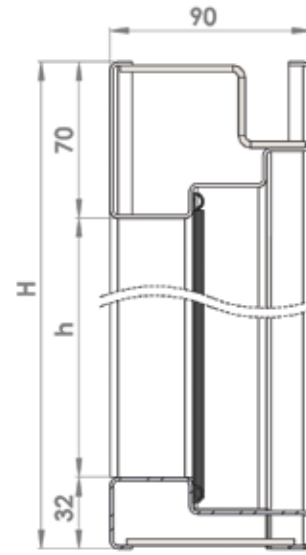

ENKELE AFDICHTINGSDORPEL, BUITENDRAAIEND (OS)

DOORGANG