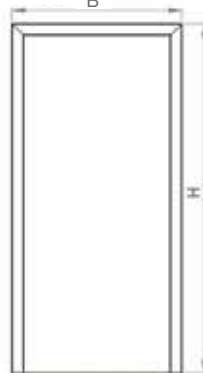

Deurafmetingen :

Standaard

- 890 x 1990
- 890 x 2090
- 990 x 1990
- 990 x 2090

Buiten standaard :

- Breedte 700 ÷ 1150
- Hoogte 1700 ÷ 2250

Model **RD40 HOME**
Kleur buitenzijde **Golden Oak**
Handgreep **HLA**
Decoratie **Geborsteld aluminium**

LI-IW

MI frame

LI frame

Buitenzijde B

Binnenzijde B

Buitenzijde B

Binnenzijde B

Specificaties