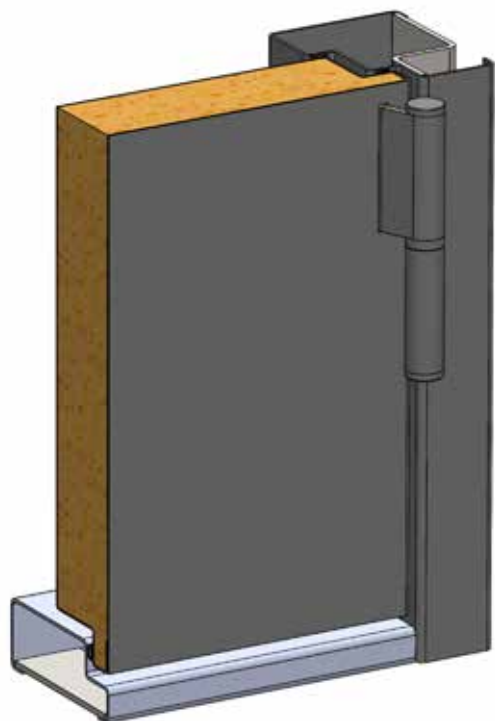

ENKELE AFDICHTINGSDORPEL, BUITENDRAAIEND (OS2)

DOORGANG

LO-OS2