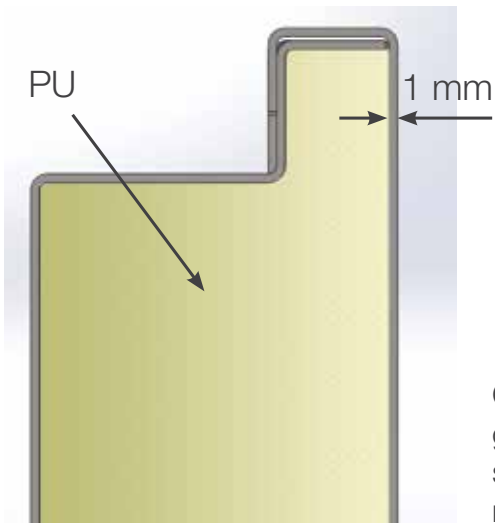

Deurafmetingen :

Standaard

- 890 x 1990
- 890 x 2090
- 990 x 1990
- 990 x 2090

Buiten standaard :

- Breedte 700 ÷ 1150
- Hoogte 1700 ÷ 2250

Model **RD40 HOME**
Kleur buitenzijde **Golden Oak**
Handgreep **HLA**
Decoratie **Geborsteld aluminium**

Model **RD40**
Kleur buitenzijde **RAL 9006**
Handgreep **Zwarte kruk (BL)**

Kenmerken

Toegangsdeuren zijn gemaakt van gegalvaniseerd staal gevuld met PU schuim voor een stevige en duurzame constructie.

Deurbladstructuur :

- 1 Polyurethaanschuim
- 2 Koudgewalst staal
- 3 Thermisch zinklaag
- 4 Chemische behandeling
- 5 Poedercoating

**U-waarde tot wel
1,3 W/M²K**

Corrosie beschermde 1 mm staalplaat gekoppeld met 40 mm PU-schuim samen vormt een stevig "sandwichpaneel".

6 standaard structuur RAL-kleuren. Alleen structuur lak mogelijk.

3 stuks, verstelbare scharnieren met lager zorgen voor een lange levensduur, soepel en geruisarm.

Dubbele afdichting rond de hele omtrek biedt uitstekende thermische isolatie en waterbestendigheid. Deurframe gemaakt van 1,5 mm dik gegalvaniseerd staal.