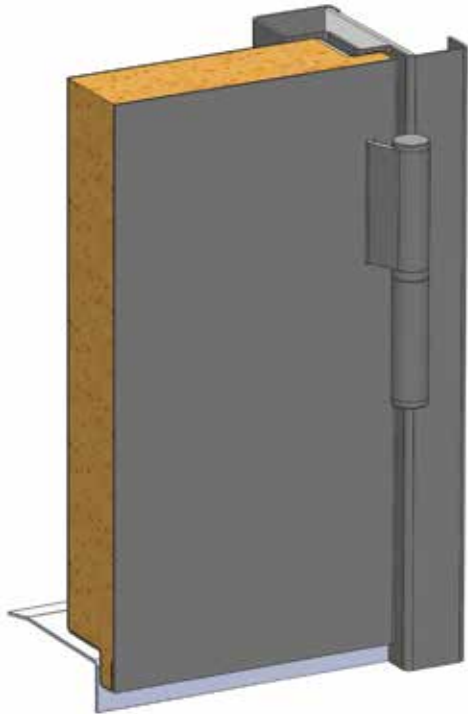

VERSTEKFRAME MET AANSLAG, BUITENDRAAIEND (OM)

DOORGANG

MO-OM