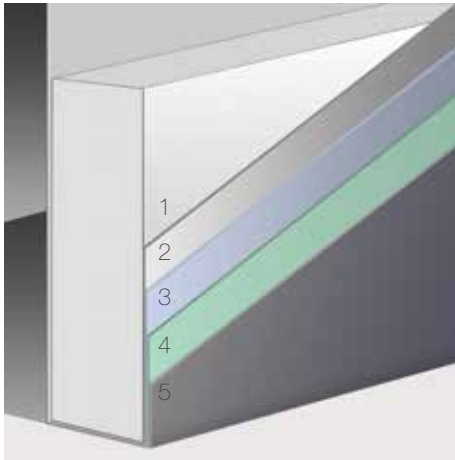

Kenmerken

Toegangsdeuren zijn gemaakt van gegalvaniseerd staal gevuld met PU schuim voor een stevige en duurzame constructie.

Deurbladstructuur :

1. 1 Polyurethaanschuim
2. 2 Koudgewalst staal
3. 3 Thermisch zinklaag
4. 4 Chemische behandeling
5. 5 Poedercoating

**U-waarde tot wel
1,3 W/M²K**