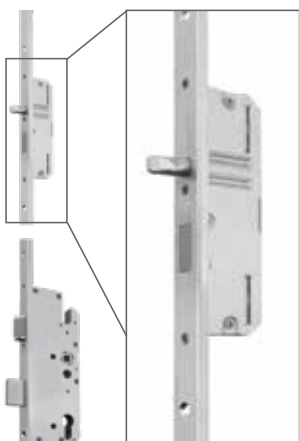

Sloten en deurkrukken

CWD
Cilinder
STD

CWF
Cilinder

AS
Kruk

CWE
Cilinder