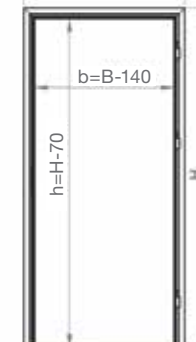

MO frame

LO frame

Buitenzijde B