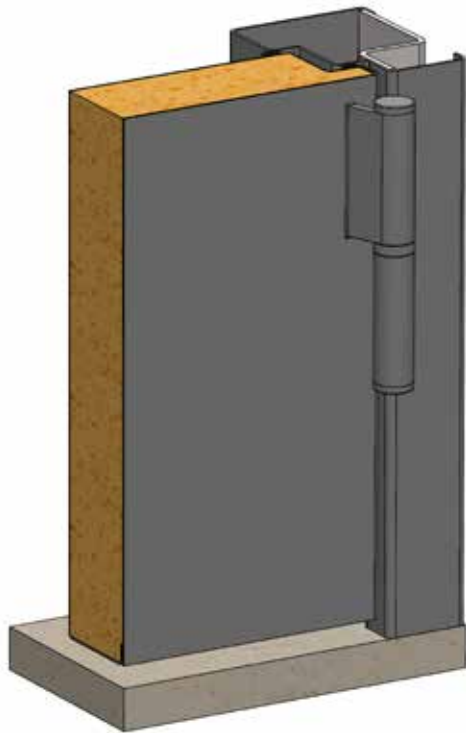

ZONDER DORPEL, BUITENDRAAIEND (OW)

DOORGANG

LO-OW