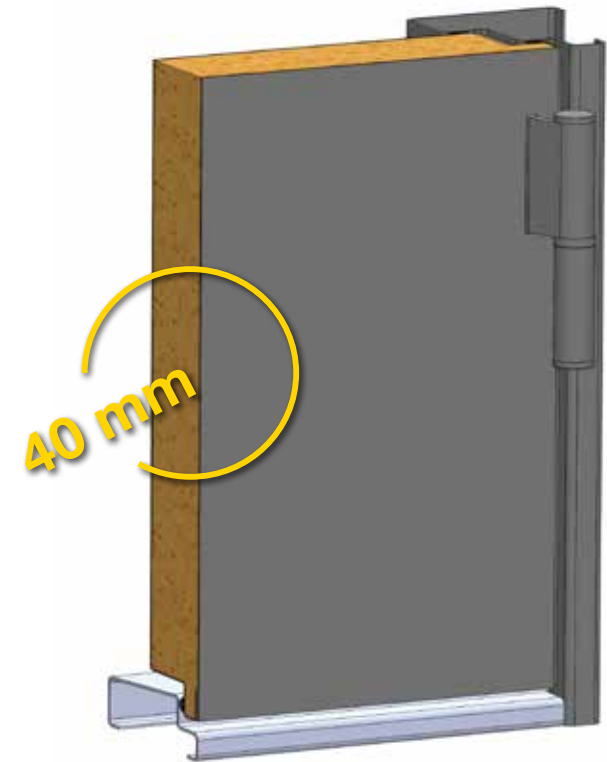

C

Wind weerstandsklasse
doorbuiging

Alle deuren zijn inclusief frame.
Alle afmetingen zijn gespecificeerd voor de totale framematen.
Afbeeldingen zijn uitsluitend ter illustratie.
Het werkelijke product kan afwijken als gevolg van voortdurende verbeteringen.
RYTERNA behoudt zich het recht voor om verbeteringen/specificaties door te voeren zonder voorafgaande kennisgeving.

Deurafmetingen :

Standaard

- 890 x 1990
- 890 x 2090
- 990 x 1990
- 990 x 2090

Buiten standaard :

- Breedte 700 ÷ 1150
- Hoogte 1700 ÷ 2250

Model **RD40 HOME**
Kleur buitenzijde **Golden Oak**
Handgreep **HLA**
Decoratie **Geborsteld aluminium**