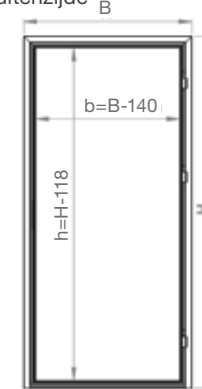

Buitenzijde