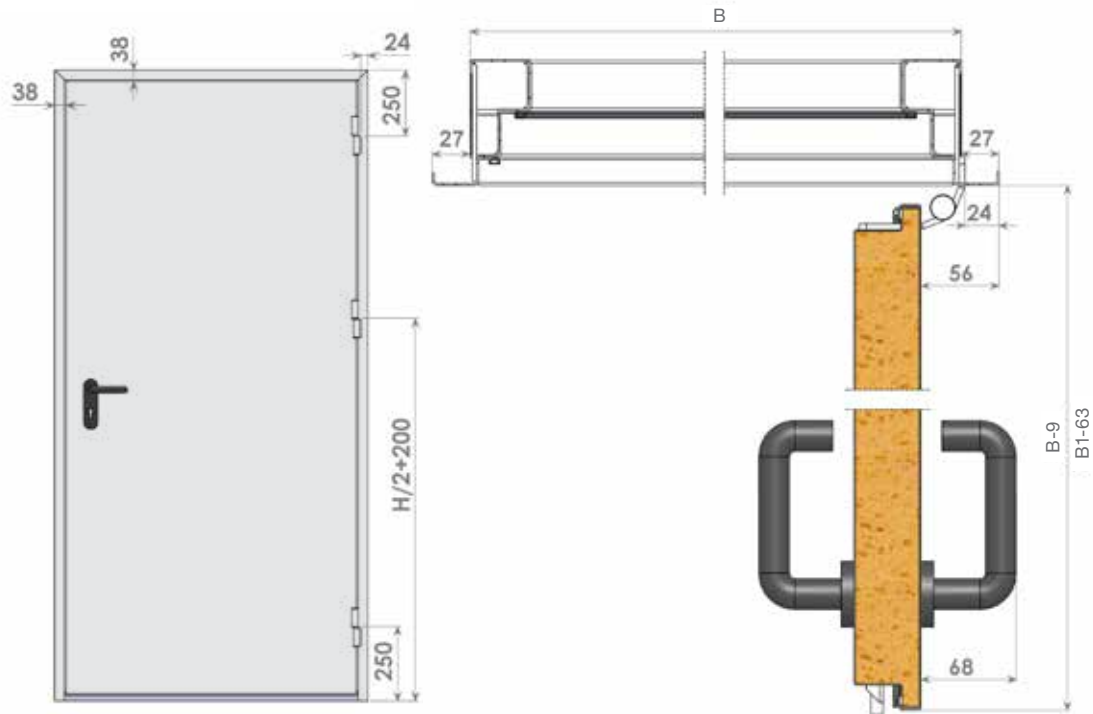

Specificaties

MO FRAME : DEURBLAD OPENT 90°