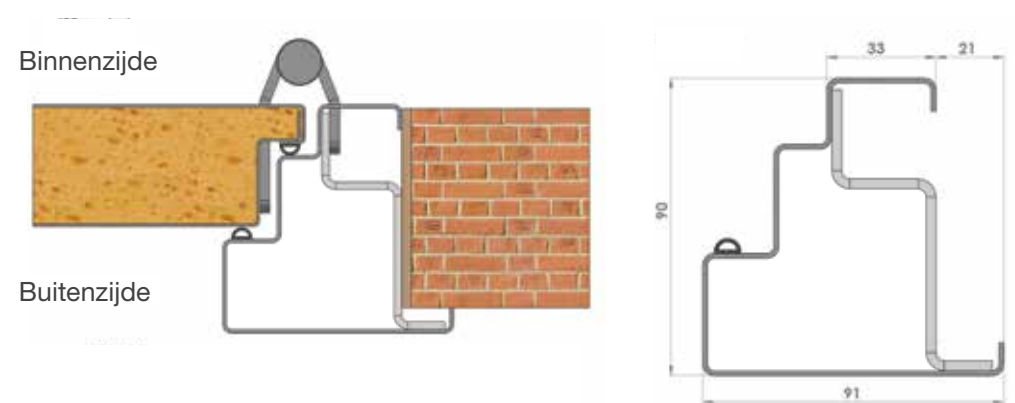

VERSTEKFRAME MET AANSLAG, BINNENDRAAIEND (MI)