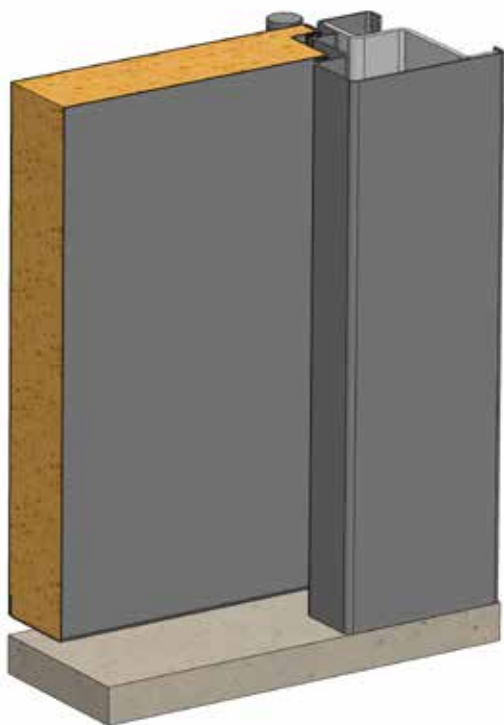

Model RD40

Toegangsdeuren zijn gemaakt van gegalvaniseerd staal gevuld met PU schuim voor een stevige en duurzame constructie.

- Dubbel gegalvaniseerd staal gevuld PU-hardschuim.
- Dubbele afdichtingsrubber
- Getest voor 200.000 open-dicht cycli

Binnenzijde B

ENKELE AFDICHTINGSDORPEL, BINNENDRAAIEND (IS)

DOORGANG

LI-IS

MI frame

LI frame

ZONDER DORPEL, BINNENDRAAIEND (IW)

DOORGANG