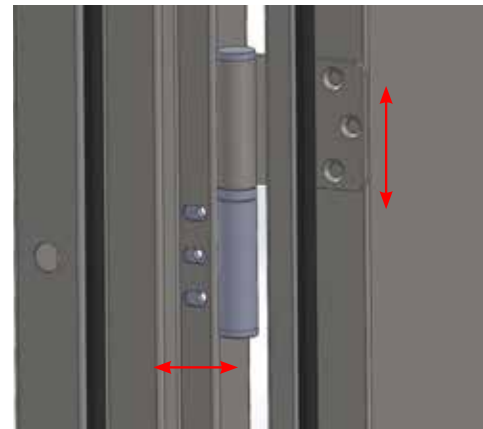

3 stuks, verstelbare scharnieren met lager zorgen voor een lange levensduur, soepel en geruisarm.