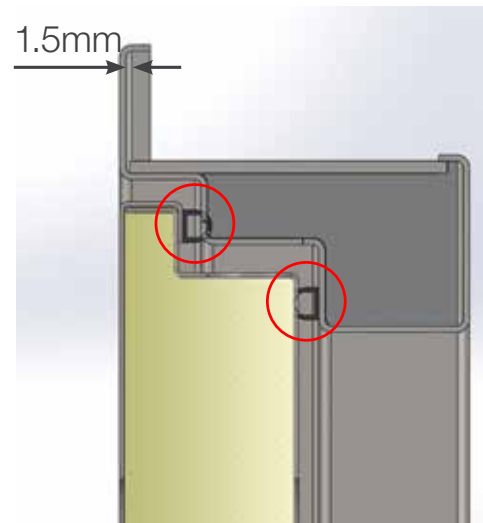

Dubbele afdichting rond de hele omtrek biedt uitstekende thermische isolatie en waterbestendigheid. Deurframe gemaakt van 1,5 mm dik gegalvaniseerd staal.