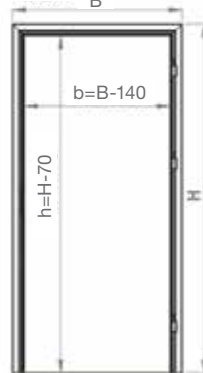

Deurafmetingen :

Standaard

- 890 x 1990
- 890 x 2090
- 990 x 1990
- 990 x 2090

Buiten standaard :

- Breedte 700 ÷ 1150
- Hoogte 1700 ÷ 2250

Model **RD40 HOME**
Kleur buitenzijde **Golden Oak**
Handgreep **HLA**
Decoratie **Geborsteld aluminium**

LI-IW

MI frame

LI frame

Buitenzijde B

Binnenzijde B

Buitenzijde B

Binnenzijde B

Specificaties