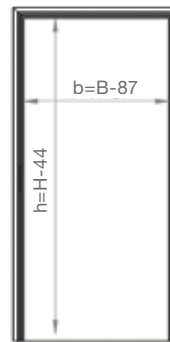

MO frame

LO frame

Buitenzijde