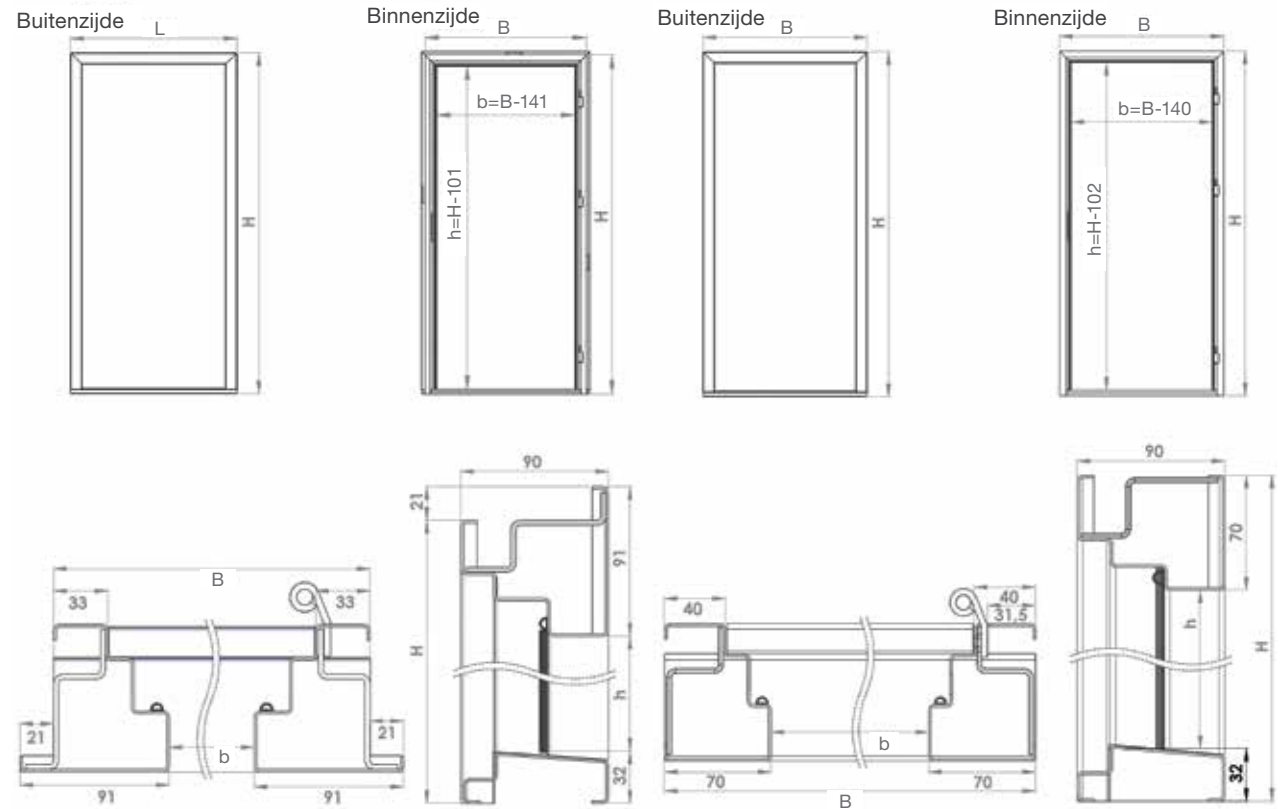

Deurafmetingen :

Standaard

- 890 x 1990
- 890 x 2090
- 990 x 1990
- 990 x 2090

Buiten standaard :

- Breedte 700 ÷ 1150
- Hoogte 1700 ÷ 2250

Model **RD40 HOME**
Kleur buitenzijde **Golden Oak**
Handgreep **HLA**
Decoratie **Geborsteld aluminium**

Binnenzijde B

ENKELE AFDICHTINGSDORPEL, BINNENDRAAIEND (IS)

DOORGANG

LI-IS

MI frame

LI frame

ZONDER DORPEL, BINNENDRAAIEND (IW)

DOORGANG

LI-IW

MI frame

LI frame

Buitenzijde B

Binnenzijde B

Buitenzijde B

Binnenzijde B

Specificaties