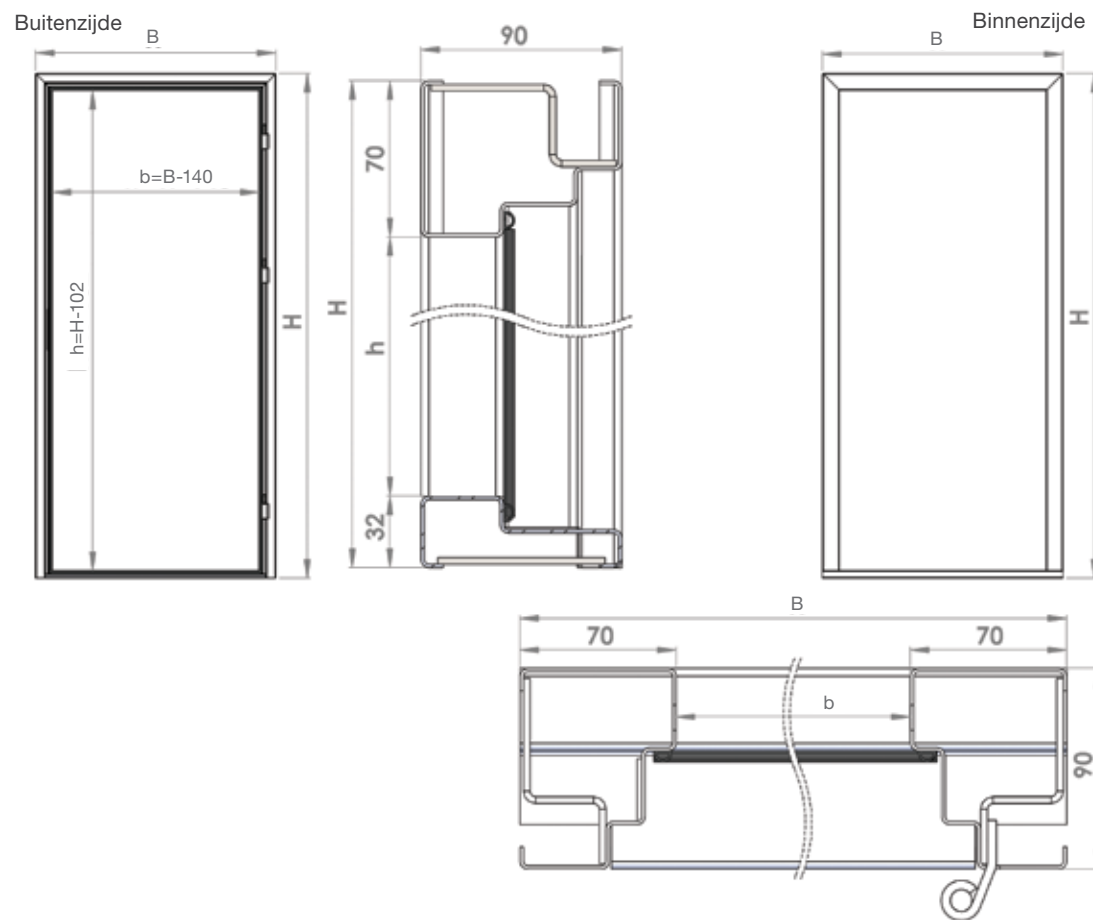

ENKELE AFDICHTINGSDORPEL, BUITENDRAAIEND (OS2)

DOORGANG