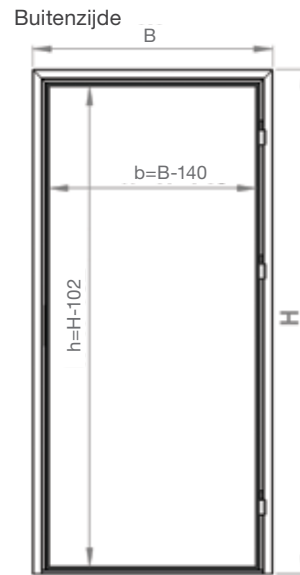

Deurafmetingen :

Standaard

- 890 x 1990
- 890 x 2090
- 990 x 1990
- 990 x 2090

Buiten standaard :

- Breedte 700 ÷ 1150
- Hoogte 1700 ÷ 2250

Model **RD40 HOME**
Kleur buitenzijde **Golden Oak**
Handgreep **HLA**
Decoratie **Geborsteld aluminium**

Binnenzijde

Buitenzijde

Binnenzijde

ENKELE AFDICHTINGSDORPEL, BUITENDRAAIEND (OS)

DOORGANG

LO-OS

ENKELE AFDICHTINGSDORPEL, BUITENDRAAIEND (OS2)

DOORGANG