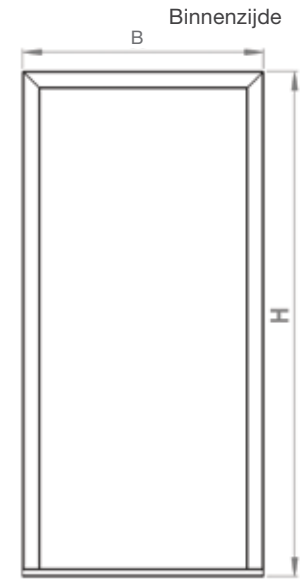

ENKELE AFDICHTINGSDORPEL, BUITENDRAAIEND (OS)

DOORGANG