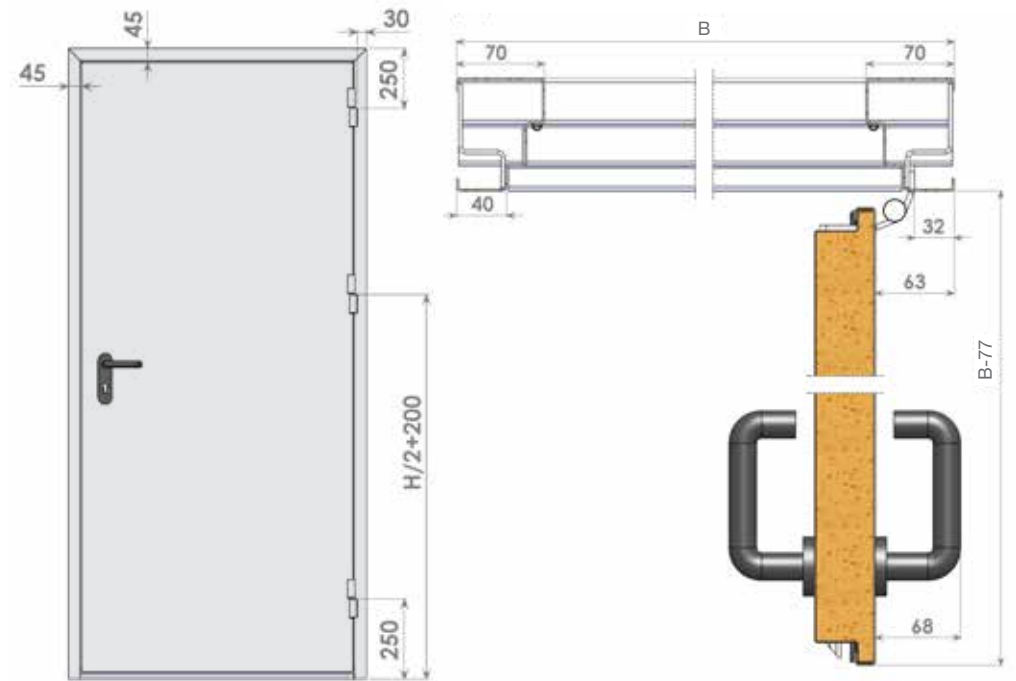

LO FRAME : DEURBLAD OPENT 90°